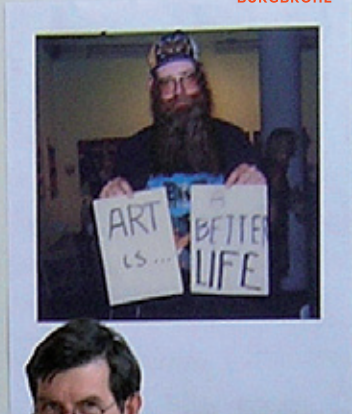

KUNST IS ART

ArtLab im

KUNSTPAVILLON
BURGBROHL

AUSSTELLUNG EINES
INTERAKTIVEN KUNSTPROJEKTES
(1991–2008)
AUS DEM ARCHIV VON
MANFRED HAMMES & KARIN MEINER
~ 10.3. bis 24.3. 2018 ~

WWW.KUNSTPAVILLONBURGBROHL.DE

Einladung zur Eröffnung der Ausstellung "Kunst ist..."

Ausstellung von ca. 1000 Polaroid-Fotos, die in interaktiven Kunstaktionen vom Künstlerpaar Manfred Hammes (+ 2006) und Karin Meiner gesammelt wurden.

Ausstellungseröffnung | Samstag 10.3.2018 | 19 Uhr

Zur Eröffnung mit Diskussion laden wir Sie und Ihre Freunde herzlich ein.

Vortrag mit Diskussion | Samstag, 17.3.2018 | 19 Uhr

In der Ausstellung „Kunst ist...“ werden Polaroid-Fotos gezeigt, die Manfred Hammes & Karin Meiner weltweit bei ihrer Befragungs-Aktion gesammelt haben. Menschen wurden um eine kurze Antwort auf die Frage „Was ist Kunst?“ gebeten, mit der Sofortbildkamera und ihrer schriftlich fixierten Definition von Kunst abgelichtet. Seit 1991 sammelten sie mehr als 1500 Polaroids.

„Kunst ist... ‚ein Markenartikel‘, ‚Balsam‘, ‚Gespräch‘, ‚Bullshit‘, ‚Freiheit oder nichts‘ “ ... lauten einige der Definitionen. Die Statements sind von überraschender Originalität und geben eine enorme Vielfaltigkeit wieder. Durch diese quasi empirischen Befragung als künstlerische Feldforschung ist eine einzigartige Dokumentation entstanden: Bild und Text. Die Ausstellung vermittelt Denkanstöße und die Frage, was Kunst für die Gesellschaft bedeutet oder nicht, es kann kontrovers und lebhaft diskutiert werden.